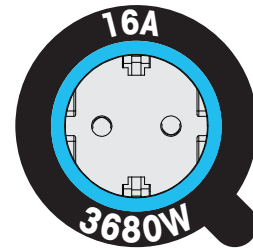

DIN VDE 0620-1 :2013
DIN VDE 0620-2-1 :2013
UNE 20315-1-1 :2017
UNE 20315-1-2 :2017
UNE 20315-2-7 :2008

Base 4 tomas sin interruptor H05VV-F 3G1.5 1.5m

Regleta múltiple con 4 tomas 2P+T sin interruptor para la conexión de sus aparatos eléctricos.
Cable H05VV-F sección 3G1.5 1.5m de longitud.

ESPECIFICACIONES

Intensidad asignada: 16A
Tensión asignada: 230V~ 50Hz
Potencia Máxima: 3680W
Tomas: 4 tomas
Cable: H05VV-F 3G1.5 mm²
1.5 metros
Colores: Blanco,

APLICACIONES

Oficinas
Escritorios
Talleres
Hogar